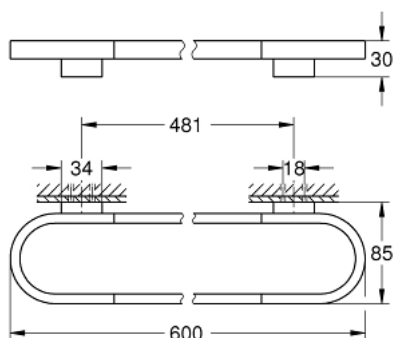

41 056 DL0 **SELECTION SUPORT PENTRU PROSOP**

DESCRIEREA PRODUSULUI

- Colour: brushed warm sunset
- material: metal
- lungime 600 mm
- fixare de perete ascunsă
- a se folosi împreună cu polița de sticlă (41 057)
- finisaj GROHE Long-Life